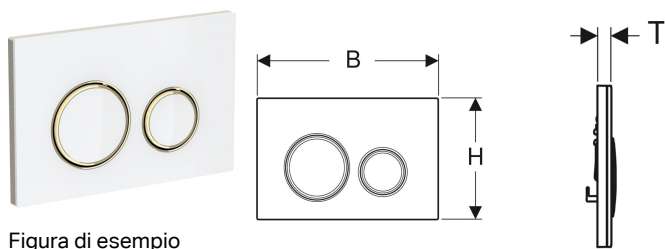

Placca di comando Geberit Sigma21 per risciacquo a due quantità, colore metallo ottone

Figura di esempio

Destinazioni d'uso

- Per l'azionamento del risciacquo con cassette di risciacquo da incasso Sigma

Proprietà

Dati tecnici

Forza di azionamento | < 20 N

- 2 perni di comando

No. art.	Colore / superficie	Materiale	B	H	T
115.652.SI.1	Piastra base e anelli di design: ottone Placca di copertura e tasti: bianco	Lega di metallo pressofuso / vetro	24.6 cm	16.4 cm	1.4 cm
115.652.SJ.1	Piastra base e anelli di design: ottone Placca di copertura e tasti: nero	Lega di metallo pressofuso / vetro	24.6 cm	16.4 cm	1.4 cm
115.652.JM.1	Piastra base e anelli di design: ottone Placca di copertura e tasti: ardesia Mustang	Lega di metallo pressofuso / ardesia (prodotto naturale)	24.6 cm	16.4 cm	1.4 cm
115.652.JV.1	Piastra base e anelli di design: ottone Placca di copertura e tasti: effetto cemento	Lega di metallo pressofuso / ceramica	24.6 cm	16.4 cm	1.4 cm
115.652.00.1	Piastra base e anelli di design: ottone Placca di copertura e tasti: personalizzabile	Lega di metallo pressofuso	24.6 cm	16.4 cm	1 cm

Accessori

- Bocchetta d'inserimento per stick Geberit DuoFresh, per cassetta di risciacquo da incasso Sigma 12 cm
- Bocchetta d'inserimento per stick Geberit DuoFresh, per cassetta di risciacquo da incasso Sigma 8 cm
- Modulo Geberit DuoFresh con attivazione automatica e bocchetta d'inserimento per stick Geberit DuoFresh, per cassetta di risciacquo da incasso Sigma 12 cm
- Modulo Geberit DuoFresh con attivazione automatica e bocchetta d'inserimento per stick Geberit DuoFresh, per cassetta di risciacquo da incasso Sigma 8 cm
- Set di prolunga Geberit per cassette di risciacquo da incasso Sigma, Omega e Kappa